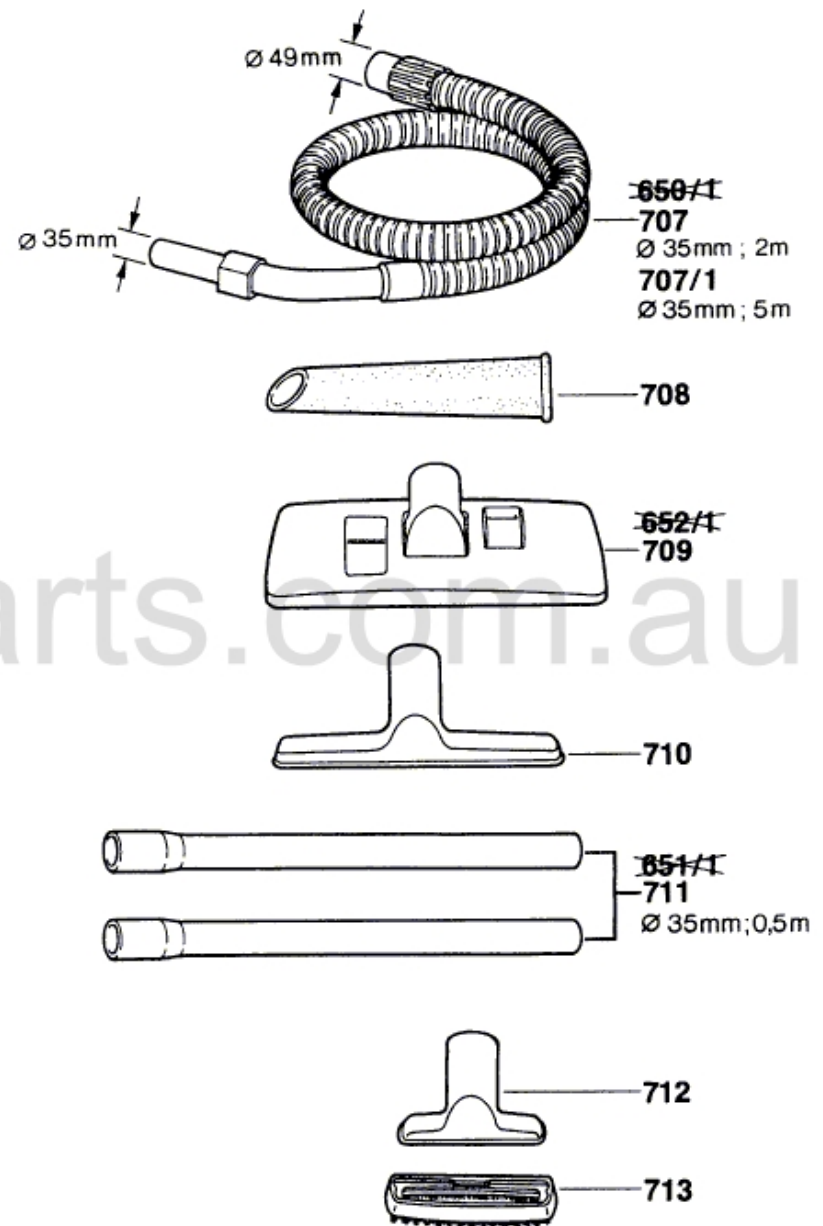

Typ 0 603 269 2.. = PAS 1000

Stand ~~89-09~~
Issue 95-01

Änderungen vorbehalten
Modifications reserved
Modificaciones reserves
Salvo modificaciones
Robert Bosch GmbH
Geschäftsbereich Elektrowerkzeuge
70745 Leinfelden-Echterdingen